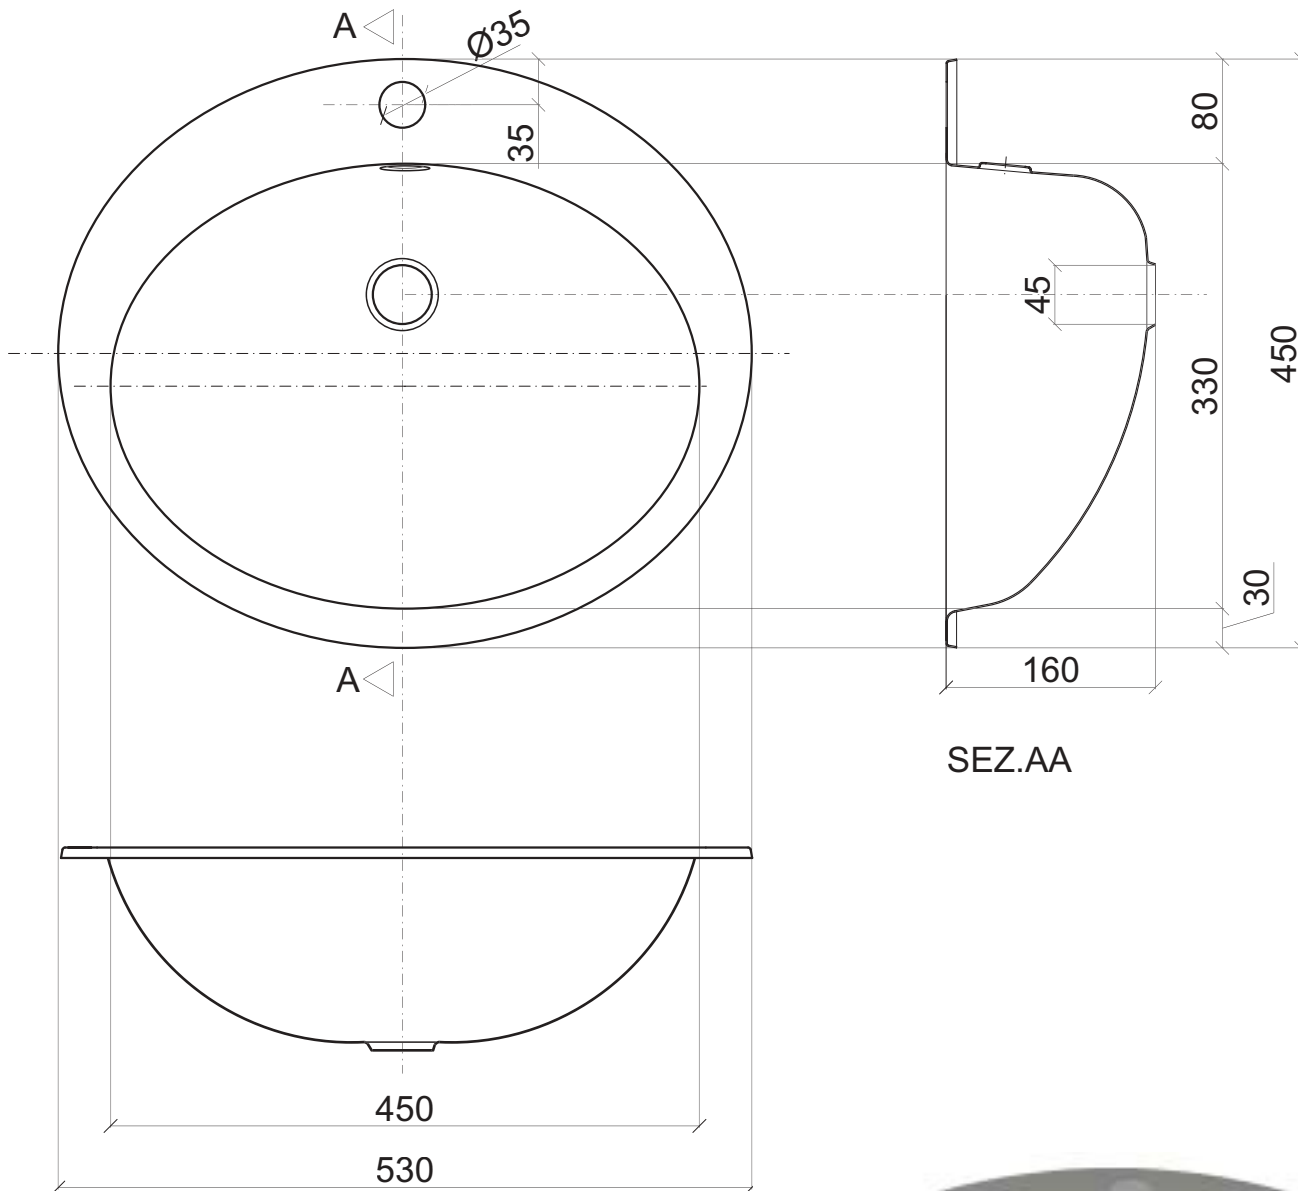

Articolo

10-LAO/53

LAVABO OVALE BORDO LARGO
FORO ASIMMETRICO

MATERIALE: Accio inox AISI 304 (a richiesta 316)

FINITURA: Lucida o satinata

Con o senza foro troppo pieno e foro rubinetto

Item

10-LAO/53

OVAL WASH BASIN LARGE BORDER
ASYMMETRICAL OUTLET

MATERIAL: Stainless steel AISI 304 (on request AISI 316)

Surface: Polished or satinate

With or without tap hole and over flow

SPAINOX

società produzione apparecchi idrici inox