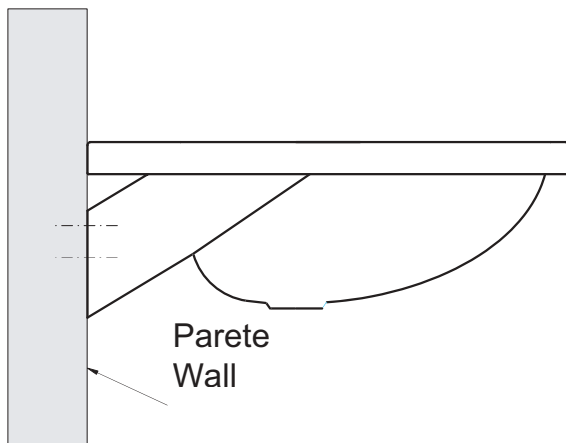

Articolo

**13-LAV/CON**

LAVABO A CONCHIGLIA

MATERIALE: Accio inox AISI 304 (a richiesta 316)

FINITURA: Lucida o satinata

Con o senza foro troppo pieno e foro rubinetto

Item

**13-LAV/CON**

SHELL WASH BASIN

MATERIAL: Stainless steel AISI 304 (on request AISI 316)

Surface: Polished or satinate

With or without tap hole and over flow

**SPAINOX**

società produzione apparecchi idrici inox

Via Lungobisagno Istria 23B, 25R GENOVA I - Tel. +39 010 883473  
+39 010 873228 - Telefax +39 010 886928 - E-Mail: info@spainox.it