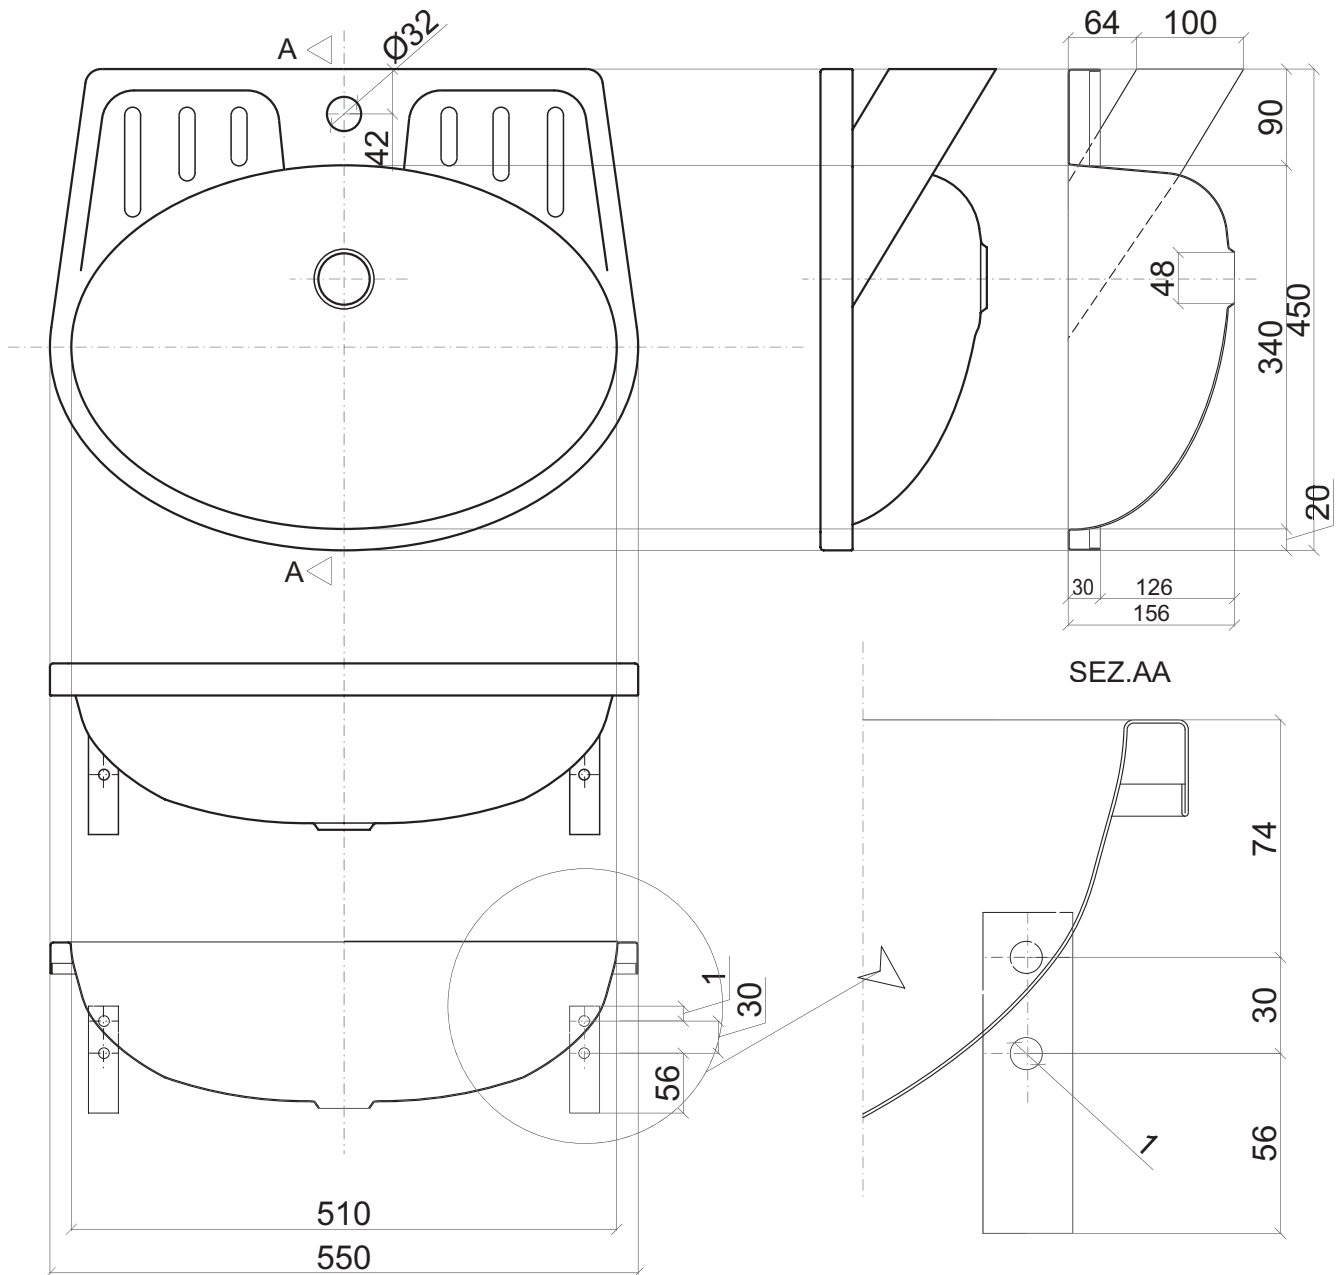

Articolo

**13-LAV/CON**

LAVABO A CONCHIGLIA

MATERIALE: Accio inox AISI 304 (a richiesta 316)

FINITURA: Lucida o satinata

Con o senza foro troppo pieno e foro rubinetto

Item

**13-LAV/CON**

SHELL WASH BASIN

MATERIAL: Stainless steel AISI 304 (on request AISI 316)

Surface: Polished or satinate

With or without tap hole and over flow

**SPAINOX**

società produzione apparecchi idrici inox

Via Lungobisagno Istria 23B, 25R GENOVA I - Tel. +39 010 883473  
+39 010 873228 - Telefax +39 010 886928 - E-Mail: info@spainox.it