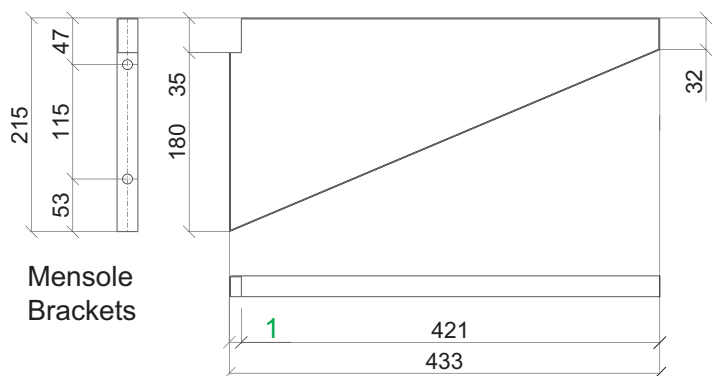

Articolo

14-LAV/RET

LAVABO
RETTANGOLARE

MATERIALE: Accio inox AISI 304 (a richiesta 316)

FINITURA: Lucida o satinata

Con o senza foro troppo pieno e foro rubinetto

Item

14-LAV/RET

RECTANGULAR
WASH BASIN

MATERIAL: Stainless steel AISI 304 (on request AISI 316)

Surface: Polished or satinata

With or without tap hole and over flow

società produzione apparecchi idrici inox

Via Lungobisagno Istria 23B, 25R GENOVA I - Tel. +39 010 883473
+39 010 873228 - Telefax +39 010 886928 - E-Mail: info@spainox.it