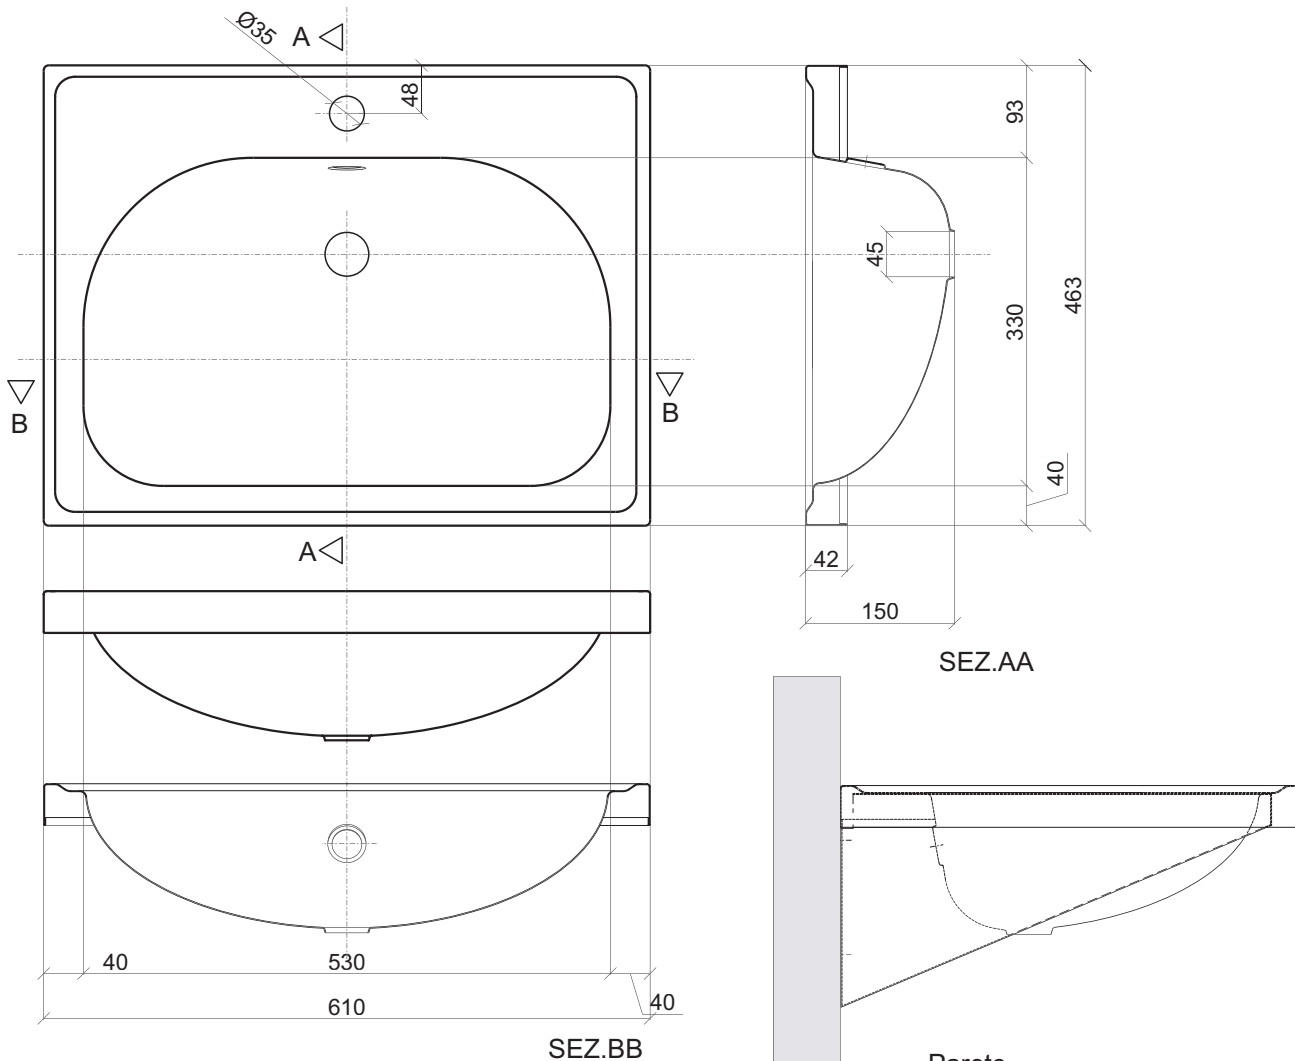

Articolo

14-LAV/RET

LAVABO
RETTANGOLARE

MATERIALE: Accio inox AISI 304 (a richiesta 316)

FINITURA: Lucida o satinata

Con o senza foro troppo pieno e foro rubinetto

Item

14-LAV/RET

RECTANGULAR
WASH BASIN

MATERIAL: Stainless steel AISI 304 (on request AISI 316)

Surface: Polished or satinata

With or without tap hole and over flow

società produzione apparecchi idrici inox

Via Lungobisagno Istria 23B, 25R GENOVA I - Tel. +39 010 883473
+39 010 873228 - Telefax +39 010 886928 - E-Mail: info@spainox.it