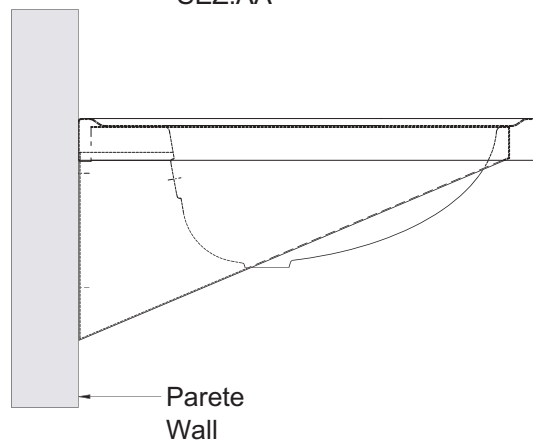

Articolo

14-LAV/RET

LAVABO
RETTANGOLARE

MATERIALE: Accio inox AISI 304 (a richiesta 316)

FINITURA: Lucida o satinata

Con o senza foro troppo pieno e foro rubinetto

Item

14-LAV/RET

RECTANGULAR
WASH BASIN

MATERIAL: Stainless steel AISI 304 (on request AISI 316)

Surface: Polished or satinata

With or without tap hole and over flow

società produzione apparecchi idrici inox

Via Lungobisagno Istria 23B, 25R GENOVA I - Tel. +39 010 883473
+39 010 873228 - Telefax +39 010 886928 - E-Mail: info@spainox.it