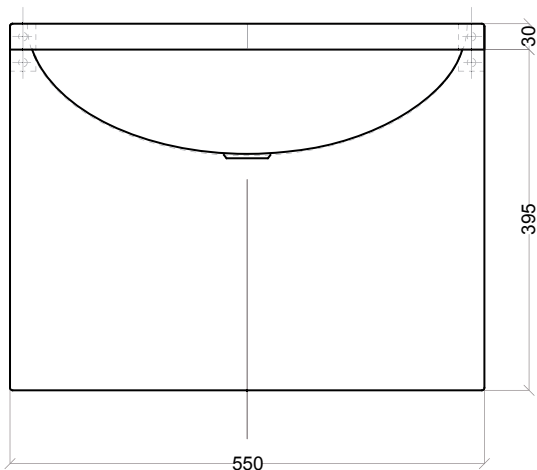

Articolo

**14/2-LAV/GRE**

LAVELLO A CONCHIGLIA  
CON CARTER COPRISIFONE

MATERIALE: Accio inox AISI 304 (a richiesta 316)

FINITURA: Satinata

Con o senza foro troppo pieno e foro rubinetto

Item

**14/2-LAV/GRE**

CASED SINK CLAIN SHELL  
TRAP COVER

MATERIAL: Stainless steel AISI 304 (on request AISI 316)

Surface: Satinate

With or without tap hole and over flow

**SEZ.AA**

**SPAINOX**

società produzione apparecchi idrici inox