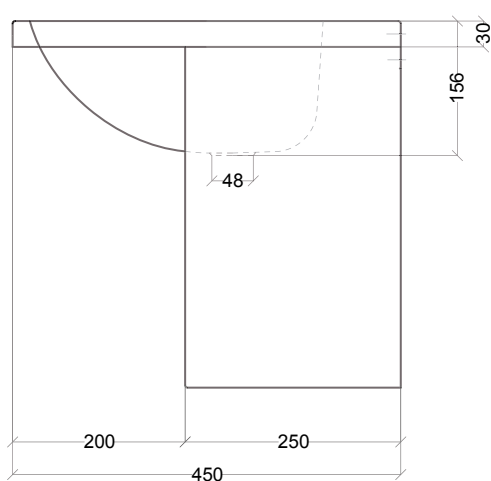

Articolo

14/2-LAV/GRE

LAVELLO A CONCHIGLIA
CON CARTER COPRISIFONE

MATERIALE: Accio inox AISI 304 (a richiesta 316)

FINITURA: Satinata

Con o senza foro troppo pieno e foro rubinetto

Item

14/2-LAV/GRE

CASED SINK CLAIN SHELL
TRAP COVER

MATERIAL: Stainless steel AISI 304 (on request AISI 316)

Surface: Satinate

With or without tap hole and over flow

SEZ.AA