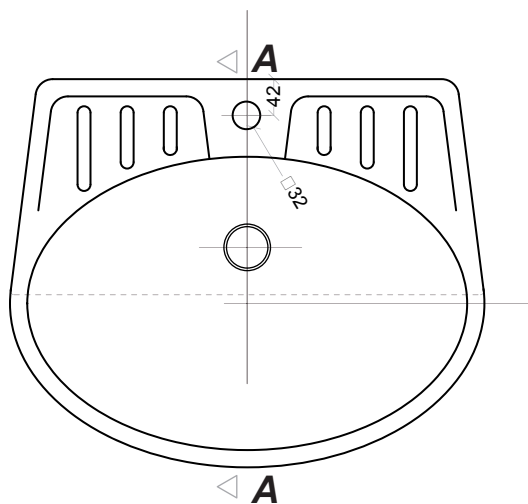

Articolo

**14/2-LAV/GRE**

LAVELLO A CONCHIGLIA  
CON CARTER COPRISIFONE

MATERIALE: Accio inox AISI 304 (a richiesta 316)

FINITURA: Satinata

Con o senza foro troppo pieno e foro rubinetto

Item

**14/2-LAV/GRE**

CASED SINK CLAIN SHELL  
TRAP COVER

MATERIAL: Stainless steel AISI 304 (on request AISI 316)

Surface: Satinate

With or without tap hole and over flow

**SEZ.AA**

**SPAINOX**

società produzione apparecchi idrici inox