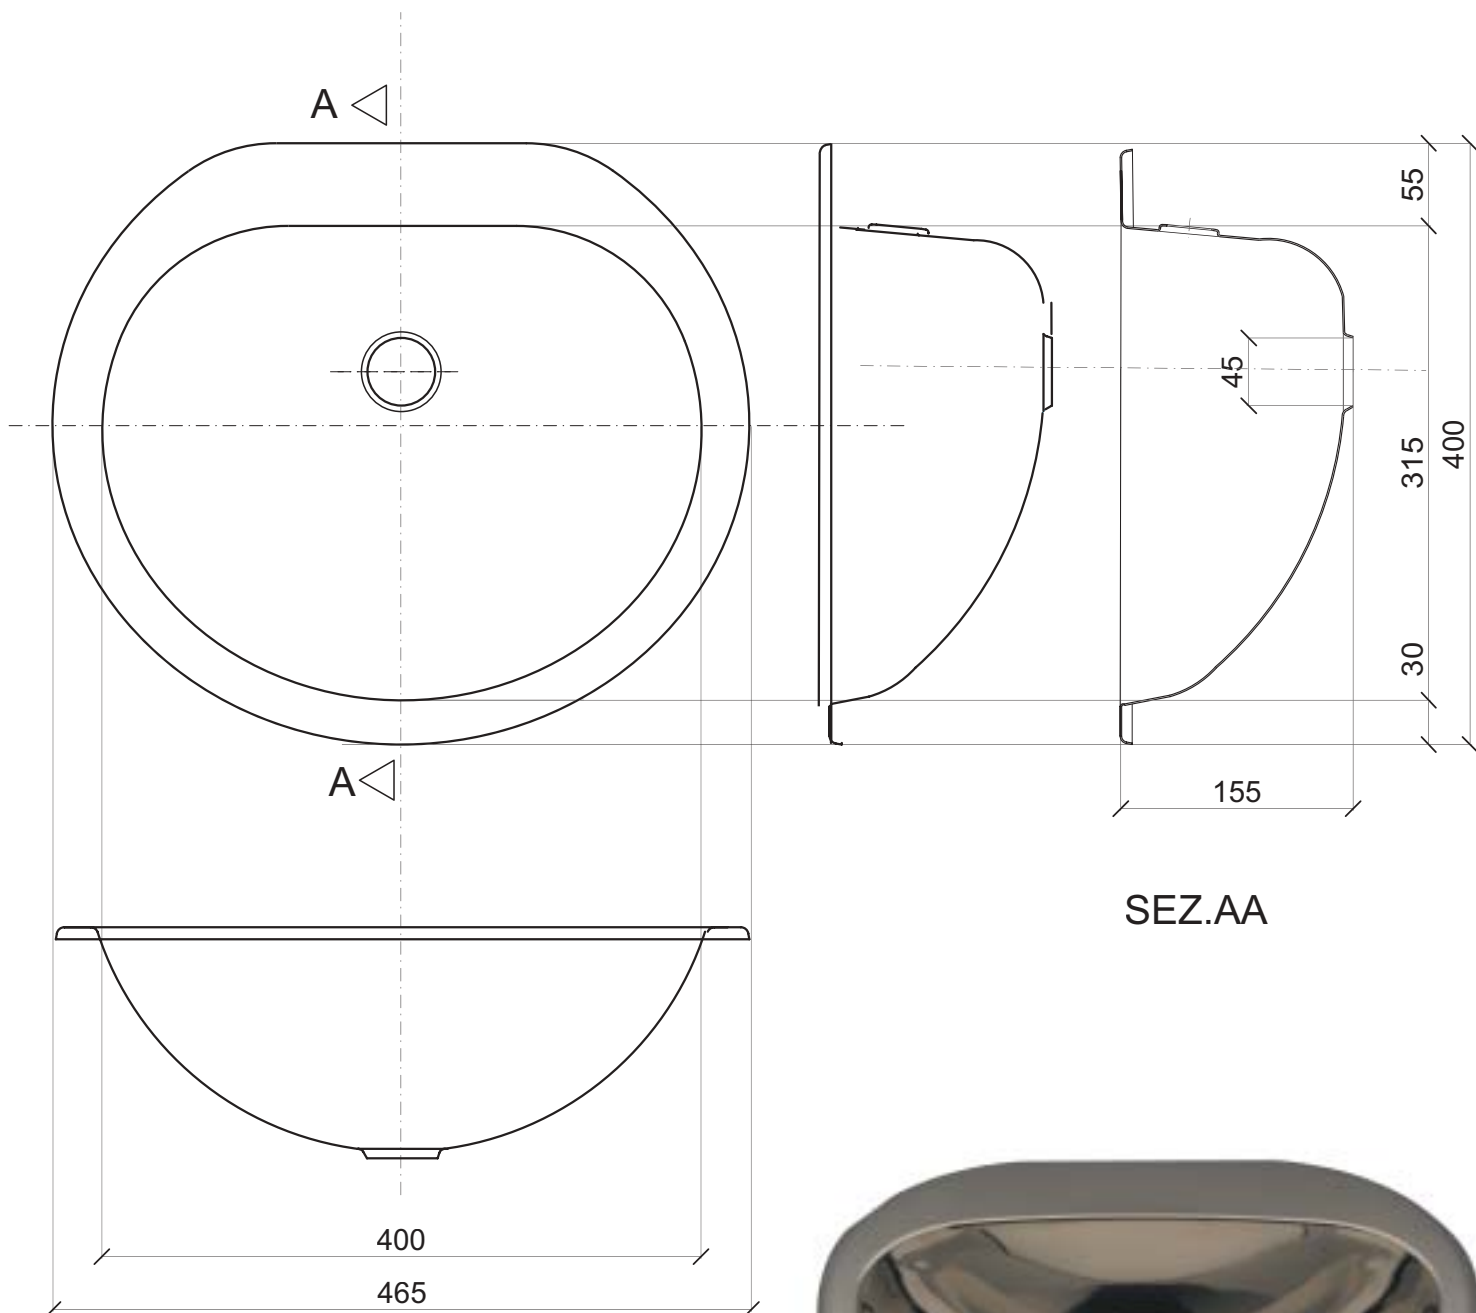

Articolo

15-LAO/47

LAVABO OVALE - CIN

MATERIALE: Accio inox AISI 304 (a richiesta 316)

FINITURA: Lucida o satinata

Con o senza foro troppo pieno e foro rubinetto

Item

15-LAO/47

OVAL WASH BASIN - CIN

MATERIAL: Stainless steel AISI 304 (on request AISI 316)

Surface: Polished or satinate

With or without tap hole and over flow

SPAINOX

società produzione apparecchi idrici inox

Via Lungobisagno Istria 23B , 25R GENOVA I - Tel.+39 010 883473
+39 010 873228 - Telefax +39 010 886928 - E-Mail: info@spainox.it