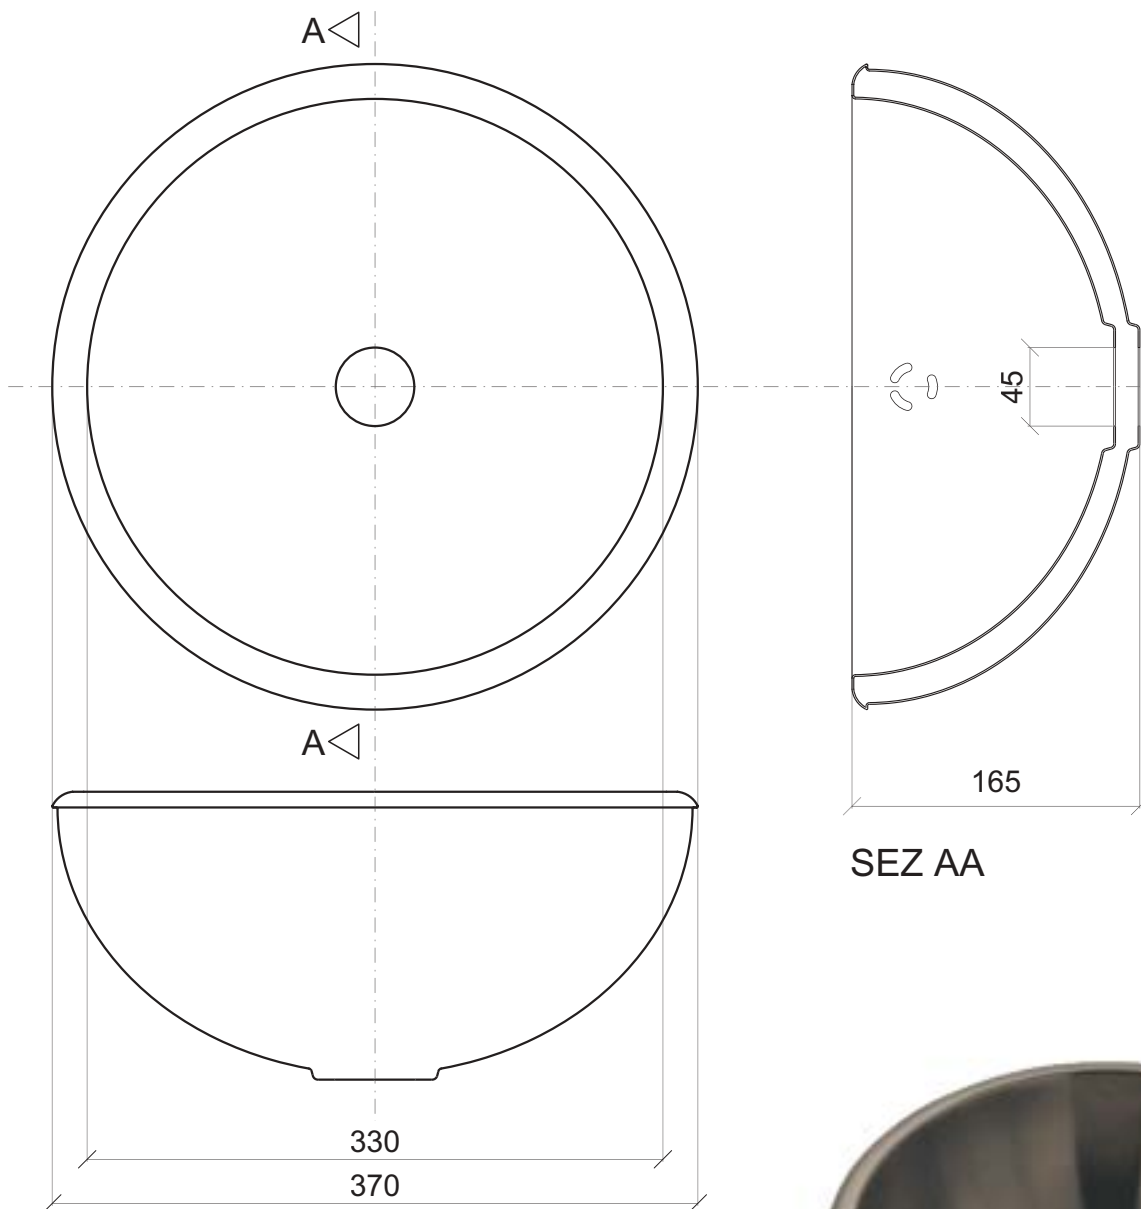

Articolo

17-LDP/37

LAVABO TONDO
DOPPIA PARETE

MATERIALE: Accio inox AISI 304 (a richiesta 316)

FINITURA: Lucida

Con o senza foro troppo pieno

Item

17-LDP/37

DOUBLE WALL
HEMISPHERICAL WASH BASIN

MATERIAL: Stainless steel AISI 304 (on request AISI 316)

Surface: Polished

With or without over flow

SPAINOX

società produzione apparecchi idrici inox

Via Lungobisagno Istria 23B, 25R GENOVA I - Tel. +39 010 883473
+39 010 873228 - Telefax +39 010 886928 - E-Mail: info@spainox.it