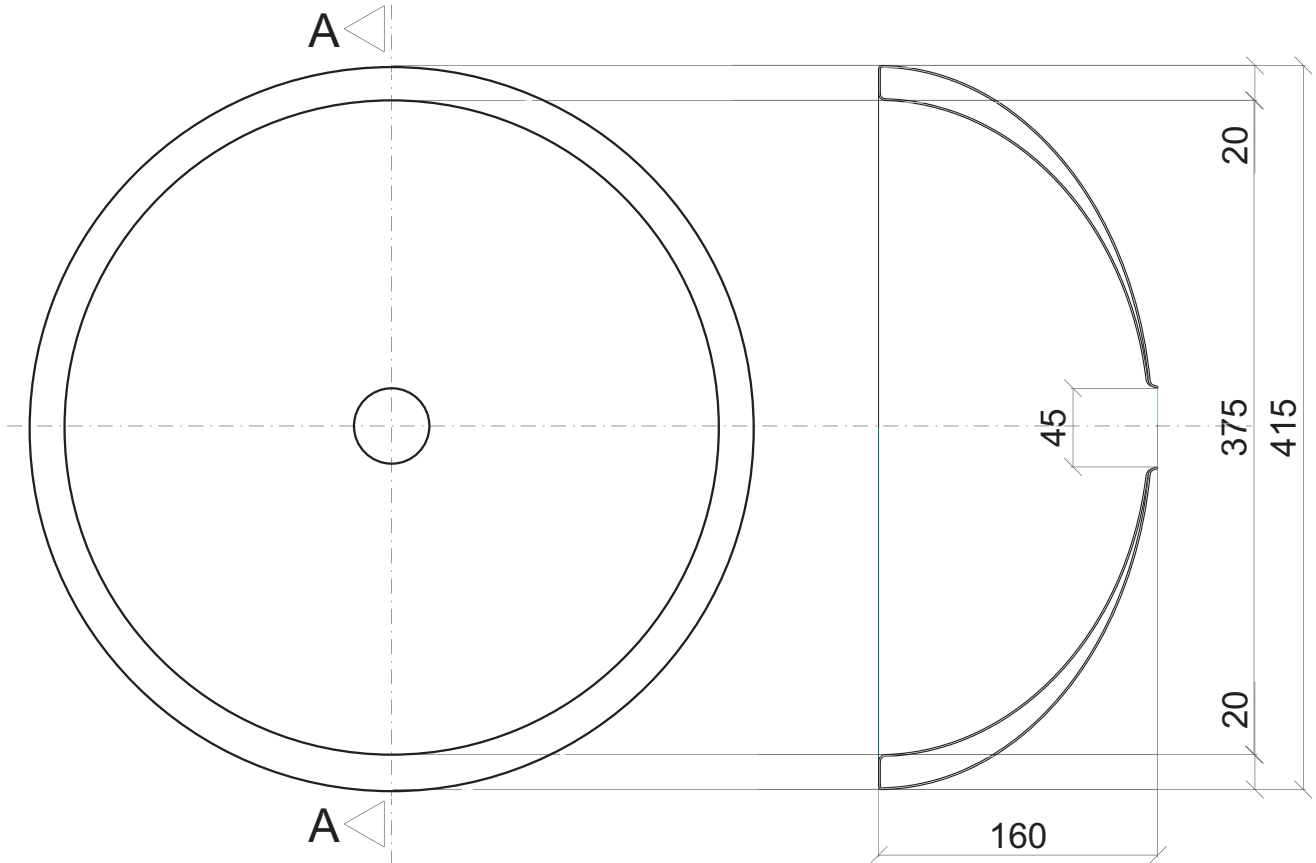

Articolo

17-LDP/41

LAVABO TONDO
DOPPIA PARETE

MATERIALE: Accio inox AISI 304 (a richiesta 316)

FINITURA: Lucida

Con o senza foro troppo pieno

Item

17-LDP/41

DOUBLE WALL
HEMIPHERICAL WASH BASIN

MATERIAL: Stainless steel AISI 304 (on request AISI 316)

Surface: Polished

With or without over flow

SEZ.AA

SPAINOX

società produzione apparecchi idrici inox

Via Lungobisagno Istria 23B , 25R GENOVA I - Tel.+39 010 883473
+39 010 873228 - Telefax +39 010 886928 - E-Mail: info@spainox.it