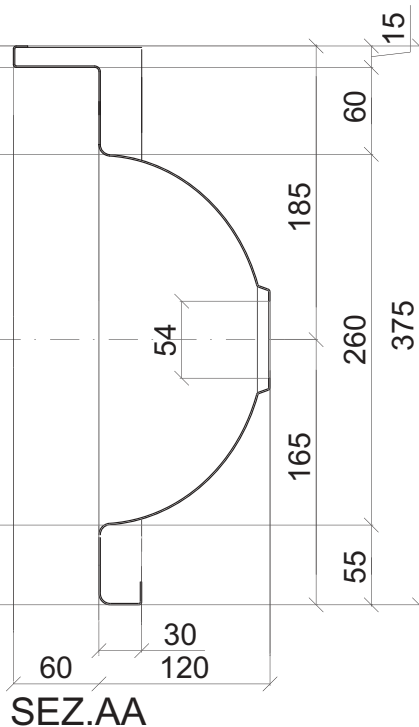

Articolo

18G-LAV/SPAL

LAVABO OVALE CON
ALZATA

MATERIALE: Accio inox AISI 304 (a richiesta 316)

FINITURA: Satinata

Con o senza foro troppo pieno e foro rubinetto

Item

18G-LAV/SPAL

OVAL WASH BASIN WITH
SPLASH

MATERIAL: Stainless steel AISI 304 (on request AISI 316)

Surface: Satinate

With or without tap hole and over flow

SPAINOX

società produzione apparecchi idrici inox

Via Lungobisagno Istria 23B , 25R GENOVA I - Tel.+39 010 883473
+39 010 873228 - Telefax +39 010 886928 - E-Mail: info@spainox.it