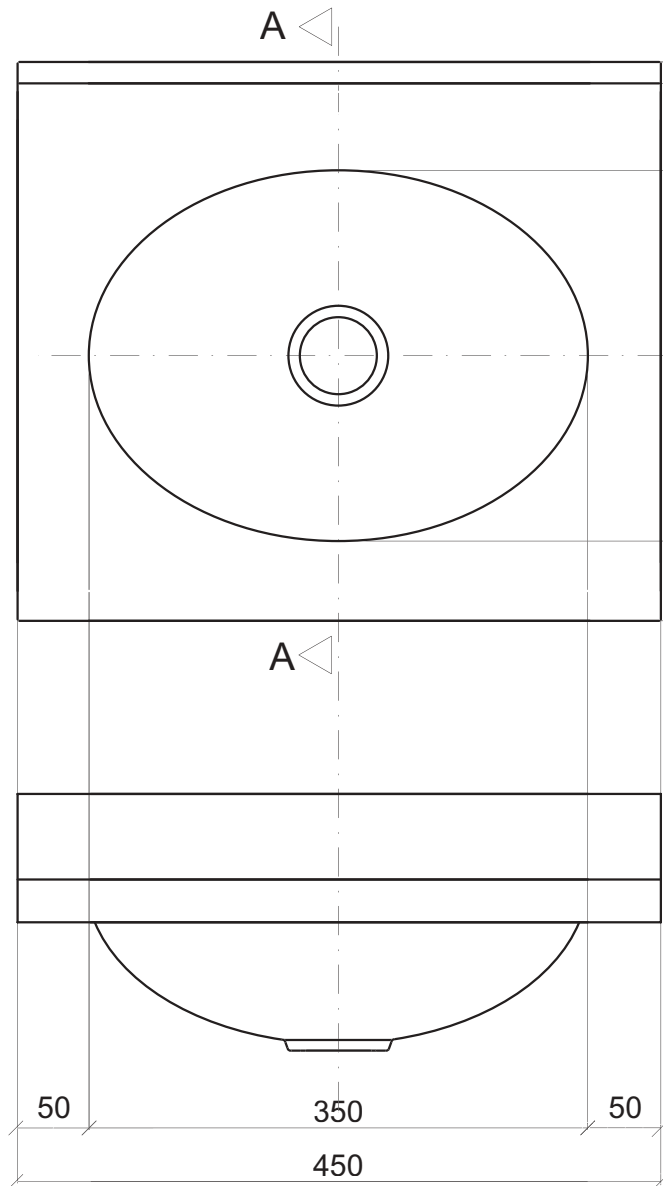

Articolo

18G-LAV/SPAL

LAVABO OVALE CON
ALZATA

MATERIALE: Accio inox AISI 304 (a richiesta 316)

FINITURA: Satinata

Con o senza foro troppo pieno e foro rubinetto

Item

18G-LAV/SPAL

OVAL WASH BASIN WITH
SPLASH

MATERIAL: Stainless steel AISI 304 (on request AISI 316)

Surface: Satinate

With or without tap hole and over flow

SPAINOX

società produzione apparecchi idrici inox

Via Lungobisagno Istria 23B , 25R GENOVA I - Tel.+39 010 883473
+39 010 873228 - Telefax +39 010 886928 - E-Mail: info@spainox.it