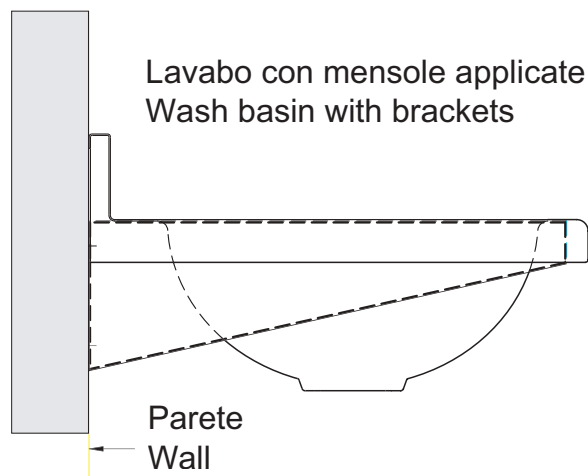

Articolo

18G-LAV/SPAL

LAVABO OVALE CON
ALZATA

MATERIALE: Accio inox AISI 304 (a richiesta 316)

FINITURA: Satinata

Con o senza foro troppo pieno e foro rubinetto

Item

18G-LAV/SPAL

OVAL WASH BASIN WITH
SPLASH

MATERIAL: Stainless steel AISI 304 (on request AISI 316)

Surface: Satinate

With or without tap hole and over flow

SPAINOX

società produzione apparecchi idrici inox

Via Lungobisagno Istria 23B , 25R GENOVA I - Tel.+39 010 883473
+39 010 873228 - Telefax +39 010 886928 - E-Mail: info@spainox.it