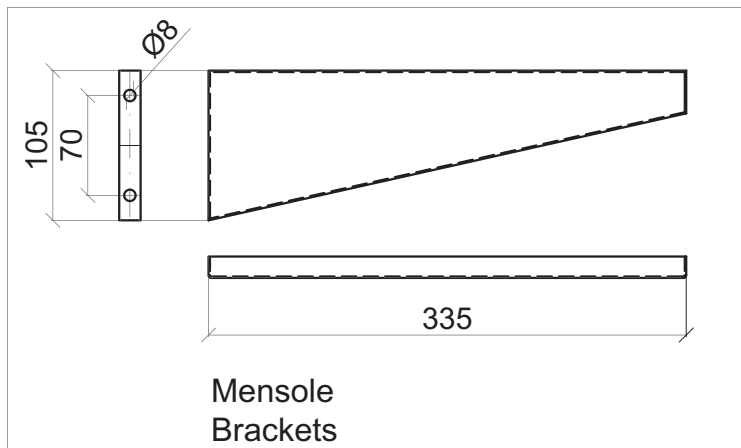

Articolo

18G-LAV/SPAL

LAVABO OVALE CON
ALZATA

MATERIALE: Accio inox AISI 304 (a richiesta 316)

FINITURA: Satinata

Con o senza foro troppo pieno e foro rubinetto

Item

18G-LAV/SPAL

OVAL WASH BASIN WITH
SPLASH

MATERIAL: Stainless steel AISI 304 (on request AISI 316)

Surface: Satinate

With or without tap hole and over flow

SPAINOX

società produzione apparecchi idrici inox

Via Lungobisagno Istria 23B , 25R GENOVA I - Tel.+39 010 883473
+39 010 873228 - Telefax +39 010 886928 - E-Mail: info@spainox.it