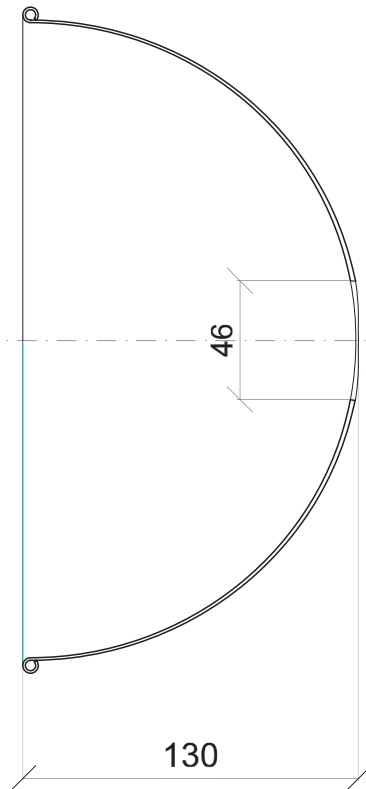

Articolo

2AR-LA/24

LAVABO TONDO FORO CENTRALE
BORDO ARROTOLATO

MATERIALE: Accio inox AISI 304 (a richiesta 316)

FINITURA: Lucida

Con o senza foro troppo pieno

Item

2AR-LA/24

HEMISPHERICAL WASH BASIN
ROLLED BORDER

MATERIAL: Stainless steel AISI 304 (on request AISI 316)

Surface: Polished

With or without over flow

SEZ.AA

SPAINOX

società produzione apparecchi idrici inox

Via Lungobisagno Istria 23B , 25R GENOVA I - Tel.+39 010 883473
+39 010 873228 - Telefax +39 010 886928 - E-Mail: info@spainox.it