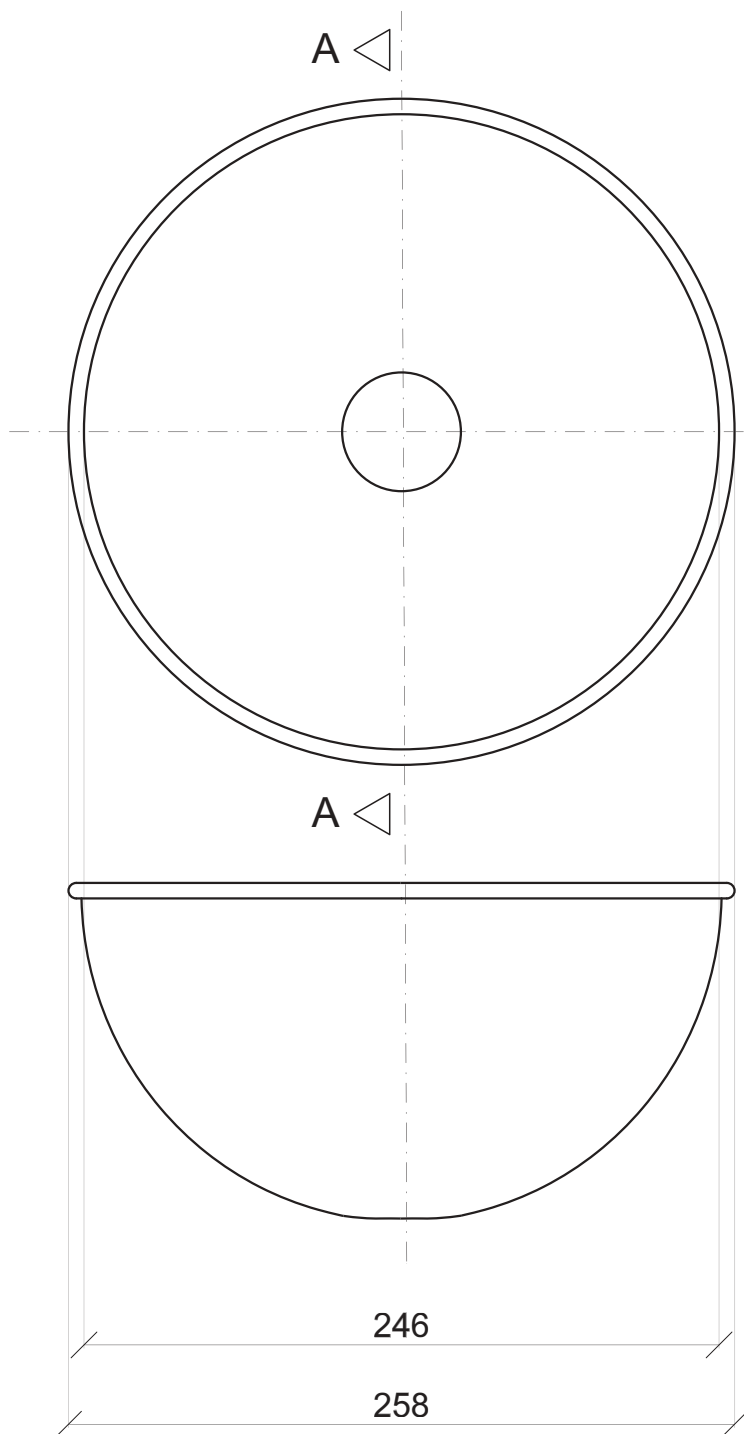

Articolo

2AR-LA/24

LAVABO TONDO FORO CENTRALE
BORDO ARROTOLATO

MATERIALE: Accio inox AISI 304 (a richiesta 316)

FINITURA: Lucida

Con o senza foro troppo pieno

Item

2AR-LA/24

HEMISPHERICAL WASH BASIN
ROLLED BORDER

MATERIAL: Stainless steel AISI 304 (on request AISI 316)

Surface: Polished

With or without over flow

SEZ.AA

SPAINOX

società produzione apparecchi idrici inox

Via Lungobisagno Istria 23B , 25R GENOVA I - Tel.+39 010 883473
+39 010 873228 - Telefax +39 010 886928 - E-Mail: info@spainox.it