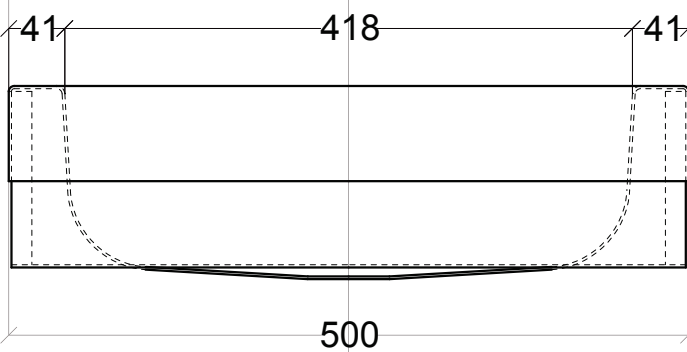

Articolo

36-LA/CHI

LAVELLO "CHIGI"

MATERIALE: Accio inox AISI 304 (a richiesta 316)

FINITURA: Lucida o satinata

Item

36-LA/CHI

"CHIGI" SINK

MATERIAL: Stainless steel AISI 304(on request AISI 316)

Surface: Polished or satinata

SPAINOX

società produzione apparecchi idrici inox

Via Lungobisagno Istria 23B, 25R GENOVA I - Tel. +39 010 883473
+39 010 873228 - Telefax +39 010 886928 - E-Mail: info@spainox.it

La società si riserva di modificare l'articolo di cui al presente disegno, senza preavviso in qualunque momento