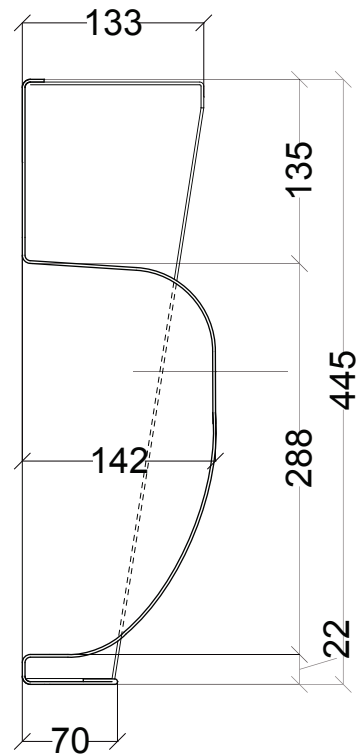

Articolo

**36-LA/CHI**

LAVELLO "CHIGI"

MATERIALE: Accio inox AISI 304 (a richiesta 316)

FINITURA: Lucida o satinata

Item

**36-LA/CHI**

"CHIGI" SINK

MATERIAL: Stainless steel AISI 304(on request AISI 316)

Surface: Polished or satinata

**SPAINOX**

società produzione apparecchi idrici inox

Via Lungobisagno Istria 23B, 25R GENOVA I - Tel. +39 010 883473  
+39 010 873228 - Telefax +39 010 886928 - E-Mail: info@spainox.it