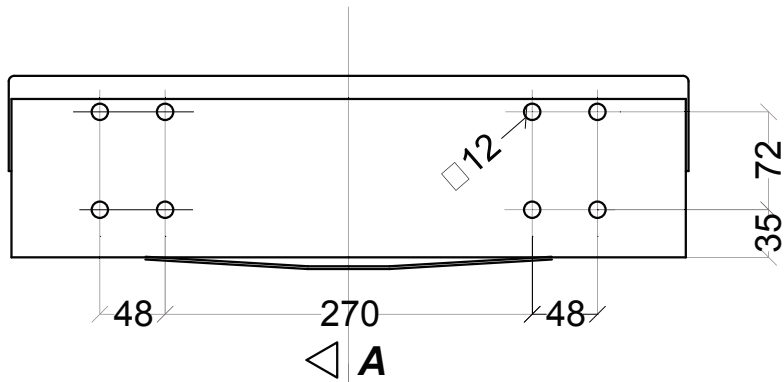

Articolo

36-LA/CHI

LAVELLO "CHIGI"

MATERIALE: Accio inox AISI 304 (a richiesta 316)

FINITURA: Lucida o satinata

Item

36-LA/CHI

"CHIGI" SINK

MATERIAL: Stainless steel AISI 304(on request AISI 316)

Surface: Polished or satinata

SPAINOX

società produzione apparecchi idrici inox

Via Lungobisagno Istria 23B, 25R GENOVA I - Tel. +39 010 883473
+39 010 873228 - Telefax +39 010 886928 - E-Mail: info@spainox.it

La società si riserva di modificare l'articolo di cui al presente disegno, senza preavviso in qualunque momento