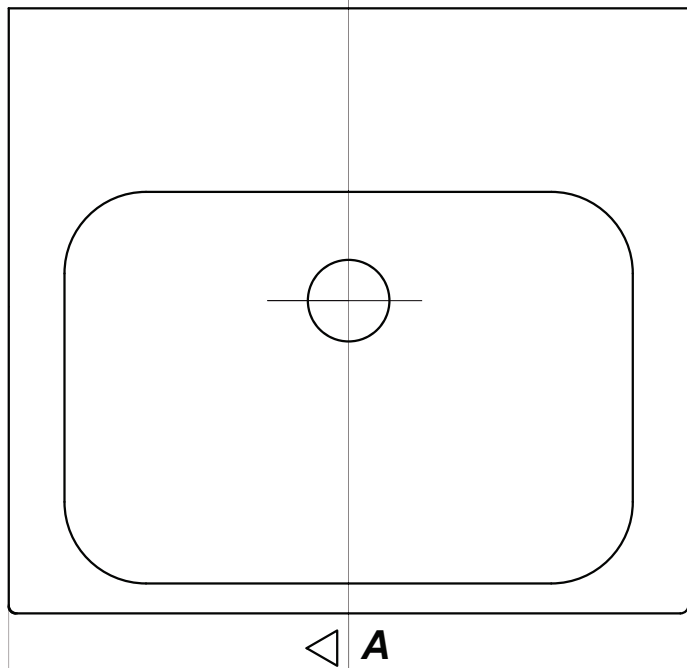

Articolo

36-LA/CHI

LAVELLO "CHIGI"

MATERIALE: Accio inox AISI 304 (a richiesta 316)

FINITURA: Lucida o satinata

Item

36-LA/CHI

"CHIGI" SINK

MATERIAL: Stainless steel AISI 304(on request AISI 316)

Surface: Polished or satinata

SPAINOX

società produzione apparecchi idrici inox

Via Lungobisagno Istria 23B, 25R GENOVA I - Tel. +39 010 883473
+39 010 873228 - Telefax +39 010 886928 - E-Mail: info@spainox.it

La società si riserva di modificare l'articolo di cui al presente disegno, senza preavviso in qualunque momento