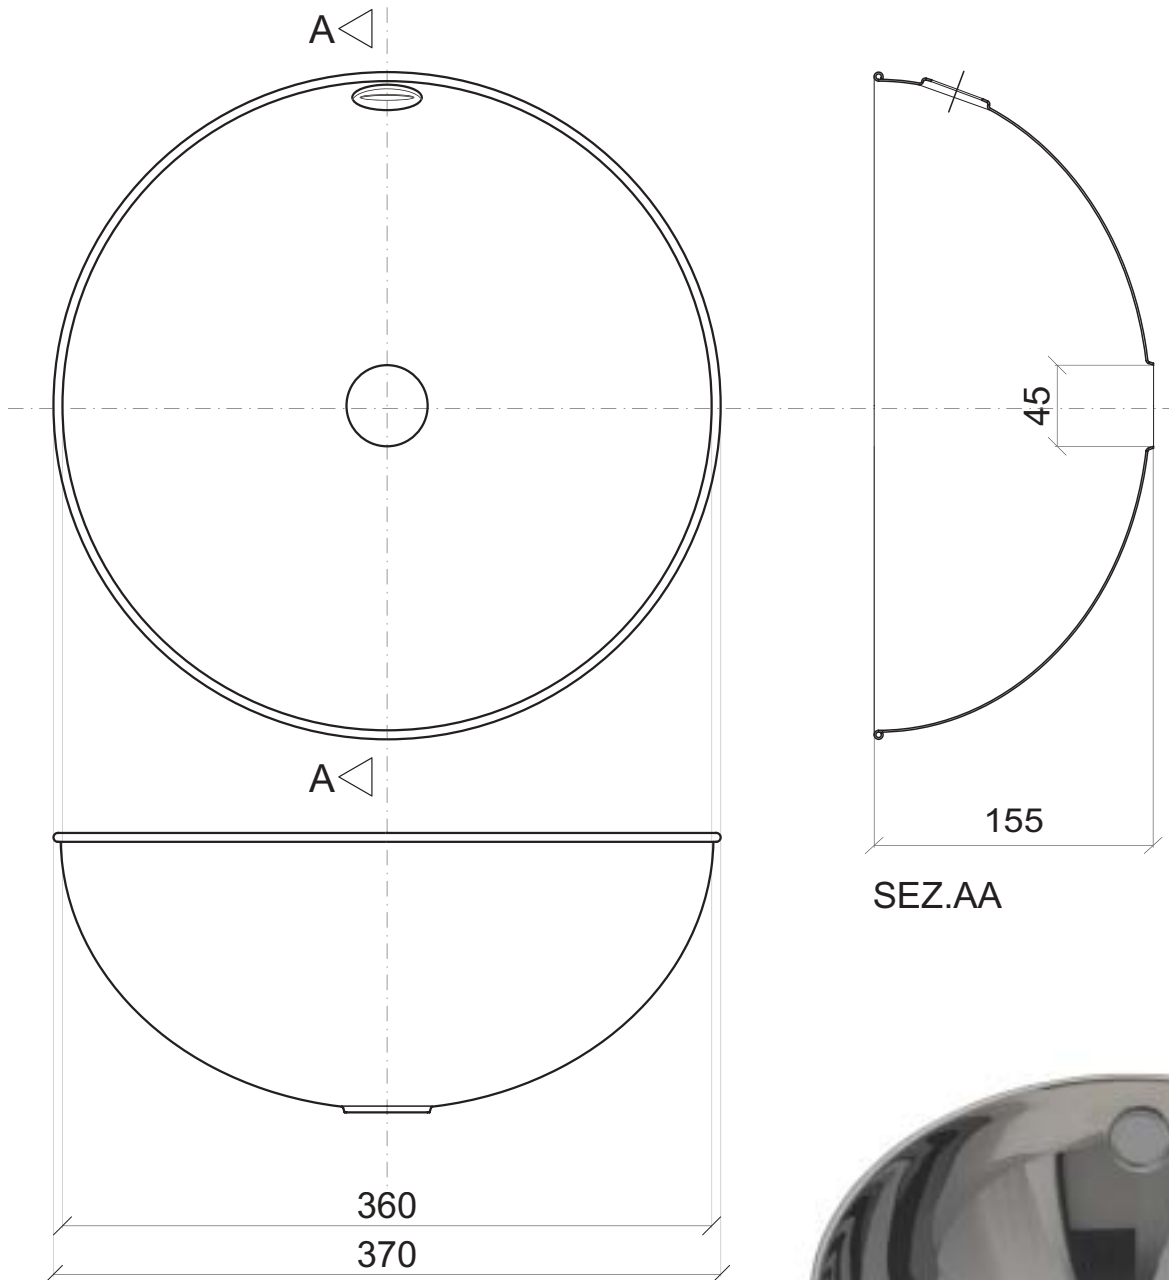

Articolo

4AR-LA/36

LAVABO TONDO FORO CENTRALE
BORDO ARROTOLATO

MATERIALE: Accio inox AISI 304 (a richiesta 316)

FINITURA: Lucida

Con o senza foro troppo pieno

Item

4AR-LA/36

HEMISPHERICAL WASH BASIN
ROLLED BORDER

MATERIAL: Stainless steel AISI 304 (on request AISI 316)

Surface: Polished

With or without over flow

SPAINOX

società produzione apparecchi idrici inox

Via Lungobisagno Istria 23B, 25R GENOVA I - Tel. +39 010 883473
+39 010 873228 - Telefax +39 010 886928 - E-Mail: info@spainox.it